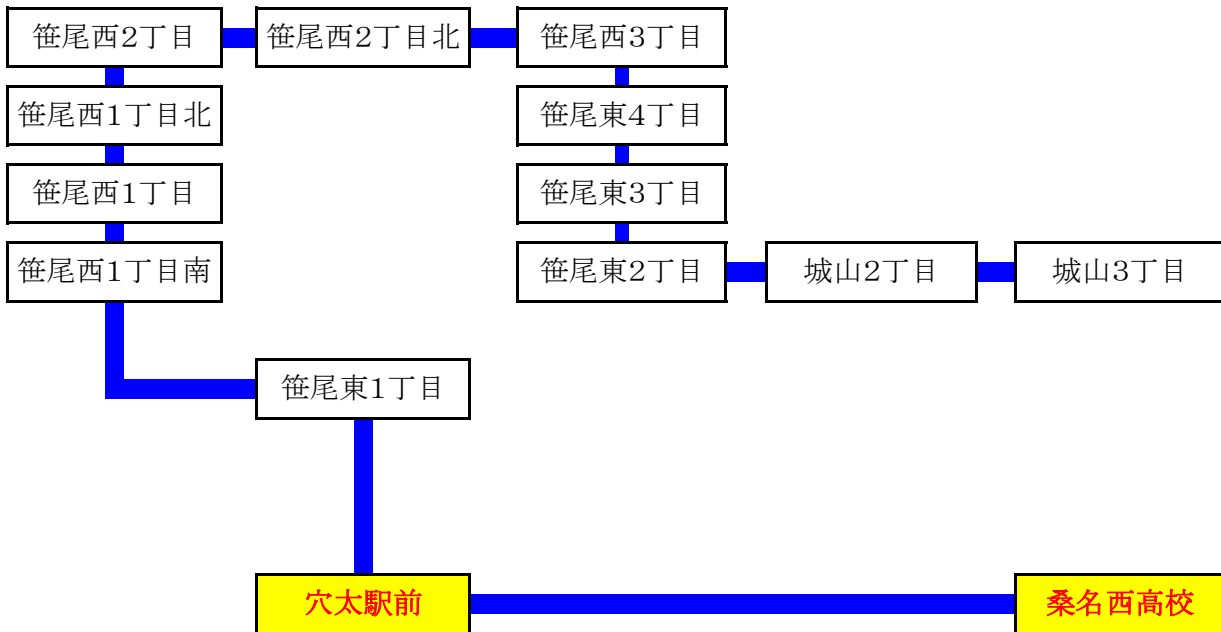

# 運行系統図 ネオホリス西高線

(注)ネオホリス西高線は、桑名西高校の登校日のみ運転します。